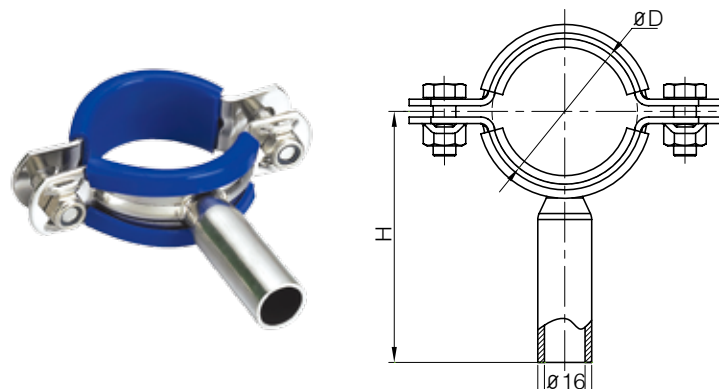

Size	B	D	C	F	T
DN10	63	8	12	14	2.0
DN15	66	8	18	14	2.0
DN20	68	8	22	16	2.0
DN25	71	10	28	16	2.0
DN32	74	10	34	16	2.0
DN40	77	10	40	20	2.0
DN50	83	12	52	20	2.0
DN65	92.5	12	70	20	2.5
DN80	100	12	85	25	2.5
DN100	110	12	104	25	3.0
DN125	140	16	129	25	3.0
DN150	152.5	16	154	30	3.0

Size	B	D	C	F	T
SMS25.4	69.5	10	25	16	2.0
SMS38.1	76	10	38	20	2.0
SMS50.8	82.5	12	51	20	2.0
SMS63.5	89.5	12	63.5	20	2.5
SMS76.2	95.5	12	76	25	2.5
SMS101.6	109	16	101.6	25	3.0

Size	B	D	C	F	T
ISO 32(1 1/4")	78	10	42.4	16	2.0
ISO 40(1 1/2")	81.5	12	48.3	20	2.0
ISO 50(2")	88	12	60.3	20	2.5
ISO 80(3")	102	12	88.9	25	2.5
ISO 100(4")	115	12	114.3	25	3.0
ISO 125(5")	145	16	139.7	25	3.0
ISO 150(6")	160	16	168.3	30	3.0
ISO 200(8")	186	20	219.1	30	4.0

TH6 Pipe Holder

Size	D	H
1/2"	12.7	90
3/4"	19.1	90
1"	25.4	90
1 1/2"	38.1	90
2"	50.8	90
2 1/2"	63.5	90
3"	76.2	90
4"	101.6	90
5"	129	117.5
6"	154	130
8"	204	155
10"	254	180
12"	304	205