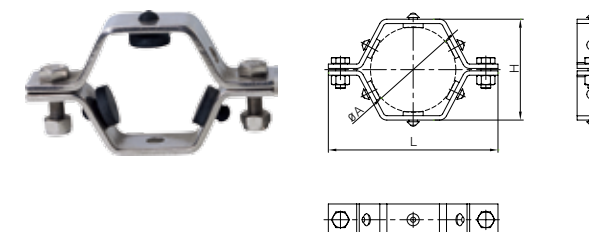

TH1H Pipe Holder(Welded)

TH1M Pipe Holder(Female)

Size	A	L
1"	25.4	66
1 1/2"	38.1	79
2"	50.8	90
2 1/2"	63.5	105
3"	76.3	120
4"	101.6	146

## Sanitary Clamp & Pipe Holder

TH2 Pipe Holder

Size	A	B	L
ISO21.3	21.3	48	68
ISO26.9	26.6	55	74
ISO33.7	33.7	63	82
ISO42.4	42.4	74	93
ISO48.3	48.3	82	101
ISO60.3	60.3	95	114
ISO88.9	88.9	130	149
ISO114.3	114.3	158	177

TH3 Pipe Holder

Size	A	L
DIN28	28	64
DIN34	34	64
DIN40	40	78
DIN52	52	90
DIN70	70	111
DIN85	85	125
DIN101.6	101.6	152

Size	A	L
SMS25	25	61
SMS38	38	76
SMS51	51	90
SMS63.5	63.5	106
SMS76	76	120
SMS104	104	152