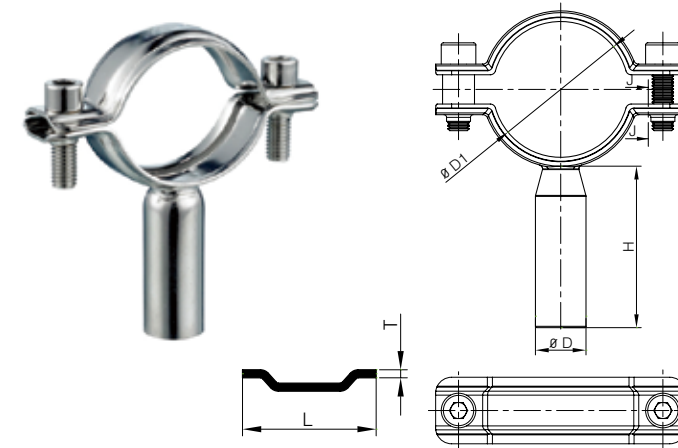

## Sanitary Clamp & Pipe Holder

TH5 Pipe Holder

Size	B	D	C	F	T
DN10	63	8	12	14	2.0
DN15	66	8	18	14	2.0
DN20	68	8	22	16	2.0
DN25	71	10	28	16	2.0
DN32	74	10	34	16	2.0
DN40	77	10	40	20	2.0
DN50	83	12	52	20	2.0
DN65	92.5	12	70	20	2.5
DN80	100	12	85	25	2.5
DN100	110	12	104	25	3.0
DN125	140	16	129	25	3.0
DN150	152.5	16	154	30	3.0

Size	B	D	C	F	T
SMS25.4	69.5	10	25	16	2.0
SMS38.1	76	10	38	20	2.0
SMS50.8	82.5	12	51	20	2.0
SMS63.5	89.5	12	63.5	20	2.5
SMS76.2	95.5	12	76	25	2.5
SMS101.6	109	16	101.6	25	3.0

Size	B	D	C	F	T
ISO 32(1 1/4")	78	10	42.4	16	2.0
ISO 40(1 1/2")	81.5	12	48.3	20	2.0
ISO 50(2")	88	12	60.3	20	2.5
ISO 80(3")	102	12	88.9	25	2.5
ISO 100(4")	115	12	114.3	25	3.0
ISO 125(5")	145	16	139.7	25	3.0
ISO 150(6")	160	16	168.3	30	3.0
ISO 200(8")	186	20	219.1	30	4.0

TH6 Pipe Holder

Size	D	H
1/2"	12.7	90
3/4"	19.1	90
1"	25.4	90
1 1/2"	38.1	90
2"	50.8	90
2 1/2"	63.5	90
3"	76.2	90
4"	101.6	90
5"	129	117.5
6"	154	130
8"	204	155
10"	254	180
12"	304	205

## Sanitary Clamp & Pipe Holder

TH7H Pipe Holder

Size	D	D1	L	H	T
1/4"	8	6.2	12	47	1.5
1/2"	8	12.5	12	47	1.5
3/4"	19	19	25	47	1.5
1"	19	25.4	25	47	1.5
1 1/2"	19	38.1	25	47	1.5
2"	19	50.8	25	47	1.5
2 1/2"	19	63.5	25	47	2
3"	19	76.2	25	47	2
4"	19	101.6	28	47	2
5"	19	129	28	47	2.5
6"	19	154	28	47	2.5
8"	25	204	35	47	3
10"	25	254	35	47	3
12"	25	304	35	47	3