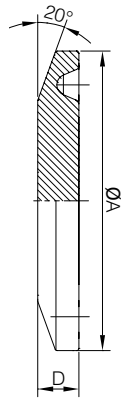

Clamp Ferrule

Size	B	C	A	T	D1	D2	D3
21.3	18.1	21.3	34	1.6	12.7	21.5	28.6
26.9	23.7	26.9	50.4	1.6	12.7	21.5	28.6
33.7	29.7	33.7	50.4	1.6	12.7	21.5	28.6
42.4	38.4	42.4	50.4	1.6	12.7	21.5	28.6
48.3	44.3	48.3	64	1.6	12.7	21.5	28.6
60.3	56.3	60.3	77.5	1.6	12.7	21.5	28.6
76.1	71.5	76.1	91	1.6	12.7	21.5	28.6
88.9	84.3	88.9	106	1.6	12.7	21.5	28.6
114.3	109.1	114.3	130	1.6	12.7	21.5	28.6

Blank (16AMP)

Size	A	D
A37	34	6.3
φ12.7- φ19	25.2	5.0
φ25- φ38	50.5	6.3
φ51	64.0	6.3
φ63	77.5	6.3
φ76	91.0	6.3
φ102	119.0	7.9
φ133	166.7	10.6
φ203	217.7	11.1
φ254	268.5	13.0
φ305	319.3	13.0

Size	B	D	C	F	T
SMS25.4	69.5	10	25	16	2.0
SMS38.1	76	10	38	20	2.0
SMS50.8	82.5	12	51	20	2.0
SMS63.5	89.5	12	63.5	20	2.5
SMS76.2	95.5	12	76	25	2.5
SMS101.6	109	16	101.6	25	3.0

Size	B	D	C	F	T
ISO 32(1 1/4")	78	10	42.4	16	2.0
ISO 40(1 1/2")	81.5	12	48.3	20	2.0
ISO 50(2")	88	12	60.3	20	2.5
ISO 80(3")	102	12	88.9	25	2.5
ISO 100(4")	115	12	114.3	25	3.0
ISO 125(5")	145	16	139.7	25	3.0
ISO 150(6")	160	16	168.3	30	3.0
ISO 200(8")	186	20	219.1	30	4.0

Pipe Holder(TH7M Female)

Size	D	D1	L	H	T
1/4"	8	6.2	12	47	1.5
1/2"	8	12.5	12	47	1.5
3/4"	19	19	25	47	1.5
1"	19	25.4	25	47	1.5
1 1/2"	19	38.1	25	47	1.5
2"	19	50.8	25	47	1.5
2 1/2"	19	63.5	25	47	2
3"	19	76.2	25	47	2
4"	19	101.6	28	47	2
5"	19	129	28	47	2.5
6"	19	154	28	47	2.5
8"	25	204	35	47	3
10"	25	254	35	47	3
12"	25	304	35	47	3